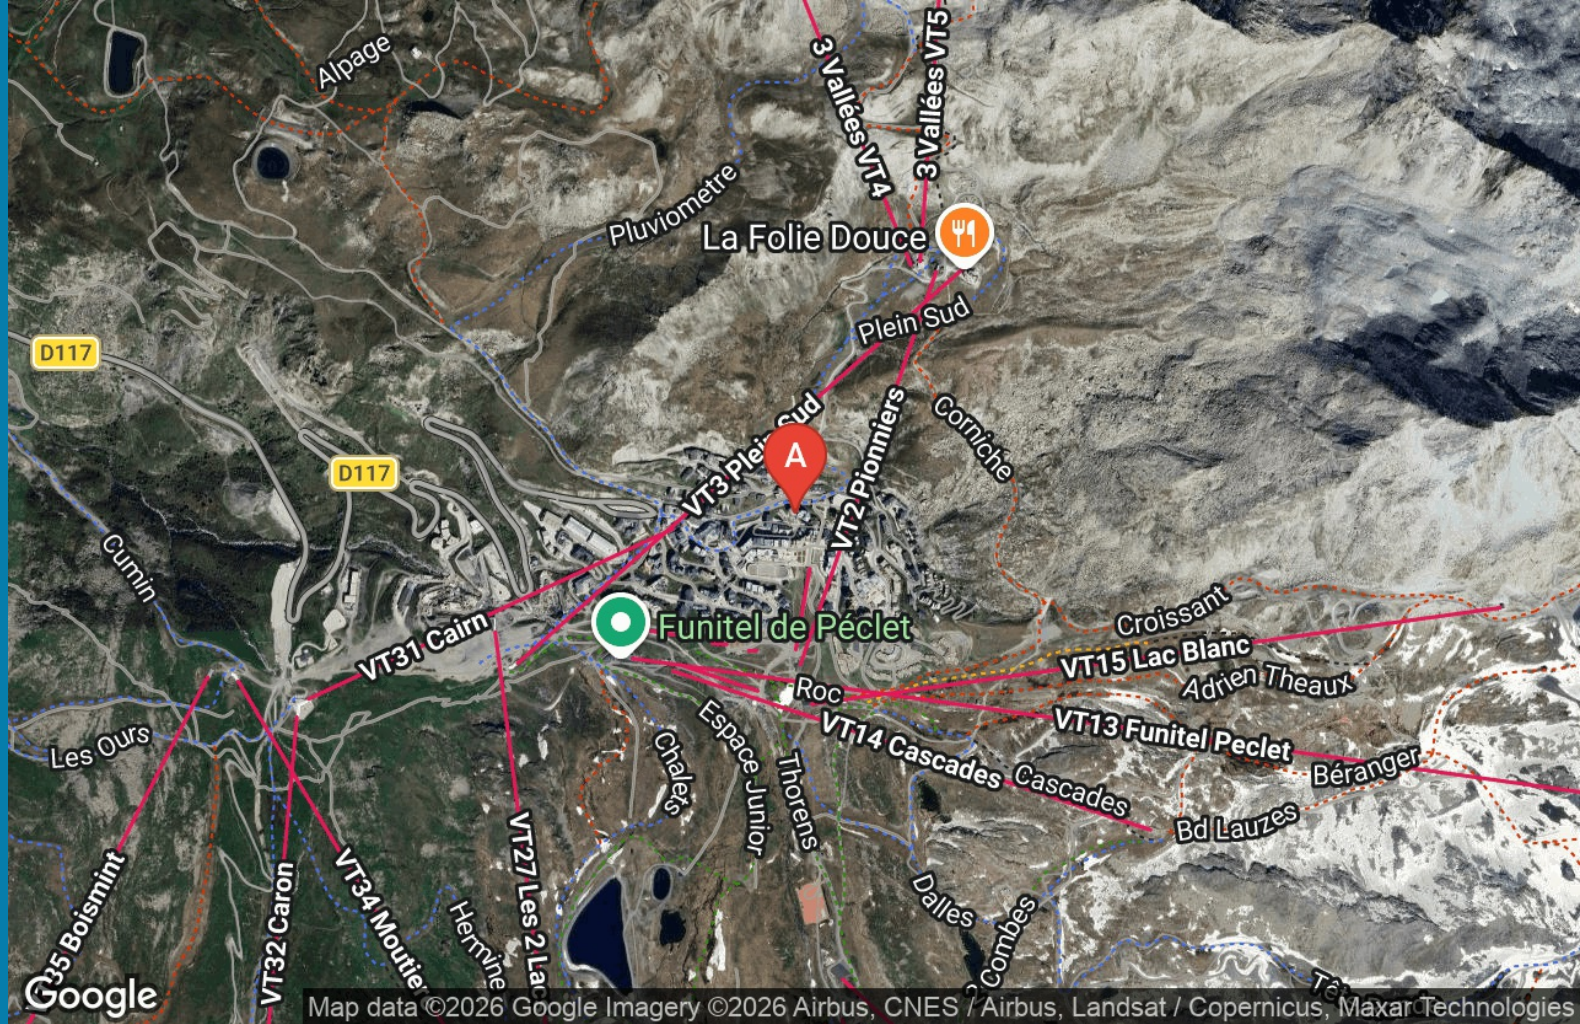

Karine et Benjamin DELABAYS

☎ 06 33 57 15 97

A Appartement Roche Blanche 46 : 73440
Val Thorens